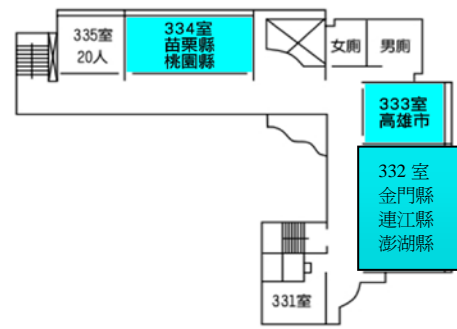

臺北劍潭海外青年活動中心

地址：臺北市士林區中山北路四段 16 號

電話：02-28852151 分機 5110 或 221

教學大樓一樓、地下一樓、大會服務場地、辦公室、會議室：

教學大樓二樓：

教學大樓三樓：

志清大樓一樓：

志清大樓二樓：

教學大樓二樓

教學大樓三樓

教學大樓地下一樓

教學大樓一樓

志清大樓一樓

志清大樓二樓