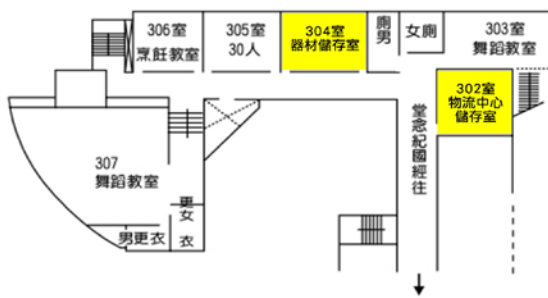

臺北劍潭海外青年活動中心

地址：臺北市士林區中山北路四段 16 號

電話：02-28852151 分機 5110 或 221

教學大樓一樓、地下一樓、大會服務場地、辦公室、會議室：

教學大樓二樓：

教學大樓三樓：

志清大樓一樓：

志清大樓二樓：

教學大樓二樓

教學大樓三樓

教學大樓地下一樓

教學大樓一樓

志清大樓一樓

志清大樓二樓