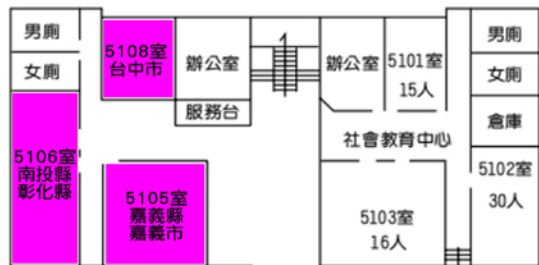

臺北劍潭海外青年活動中心

地址：臺北市士林區中山北路四段 16 號

電話：02-28852151 分機 5110 或 221

教學大樓一樓、地下一樓、大會服務場地、辦公室、會議室：

教學大樓二樓：

教學大樓三樓：

志清大樓一樓：

志清大樓二樓：

教學大樓二樓

教學大樓三樓

教學大樓地下一樓

教學大樓一樓

志清大樓一樓

志清大樓二樓