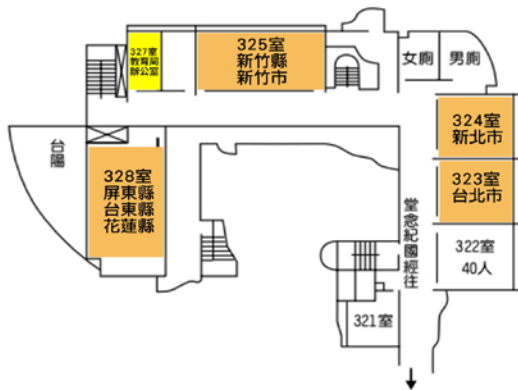

臺北劍潭海外青年活動中心

地址：臺北市士林區中山北路四段 16 號

電話：02-28852151 分機 5110 或 221

教學大樓一樓、地下一樓、大會服務場地、辦公室、會議室：

教學大樓二樓：

教學大樓三樓：

志清大樓一樓：

志清大樓二樓：

教學大樓二樓

教學大樓三樓

教學大樓地下一樓

教學大樓一樓

志清大樓一樓

志清大樓二樓